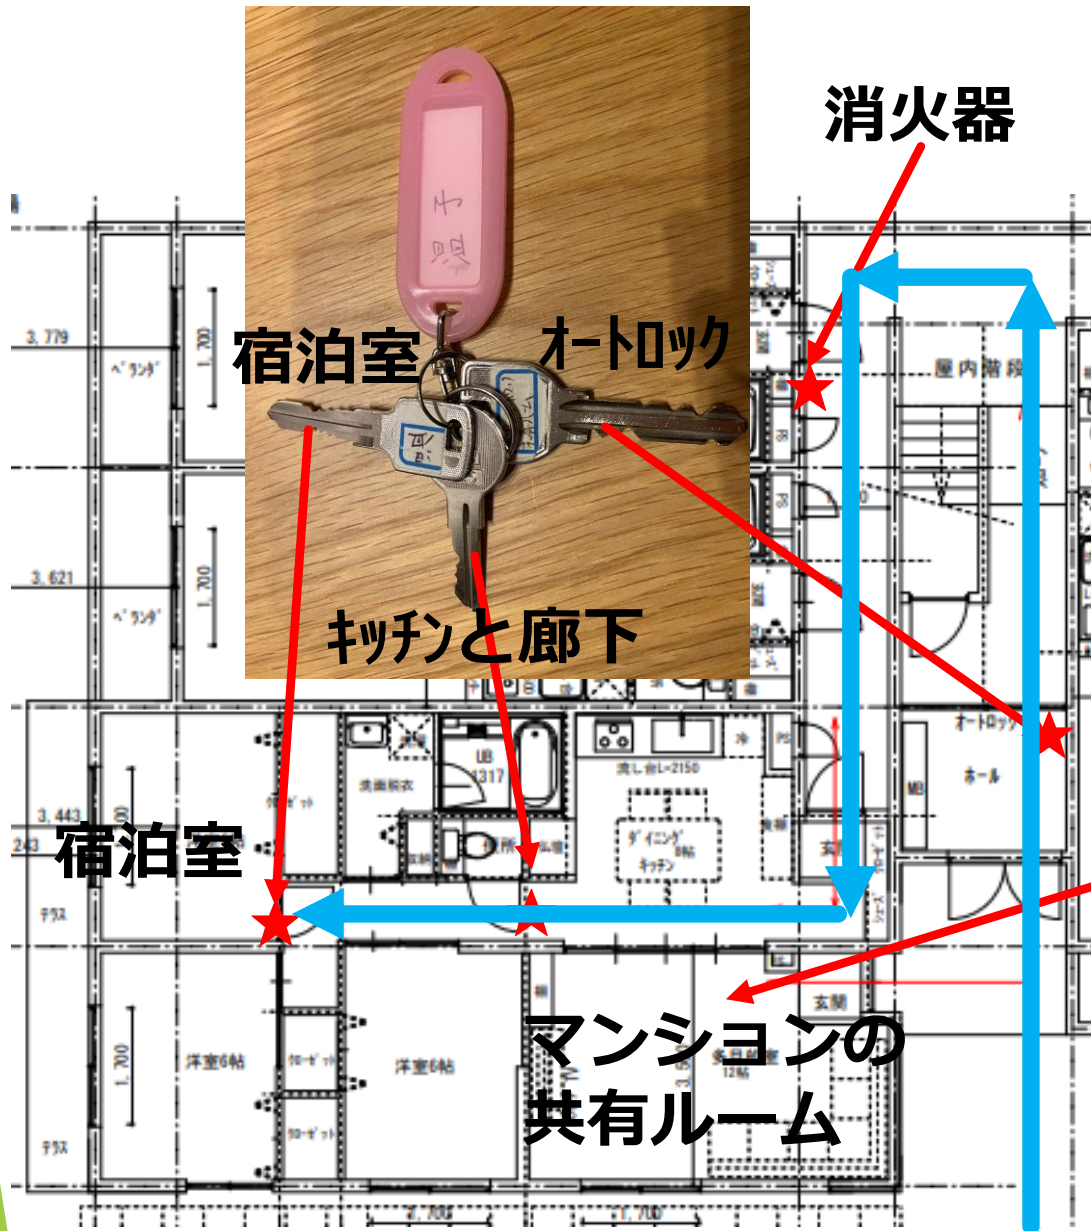

# 地図

住所

791-0206

東温市志津川南

四丁目 8 番地 9

# 入室の経路及び、鍵と消火器の場所

- ▶ 青色矢印の経路でお入りください。
- ▶ マンションの入居者が共有ルームやキッチンに入ってくる可能性がありますので、お部屋に入られましたら、キッチンと廊下の間の鍵を閉めてください。
- ▶ 共有ルームは75インチのディスプレイがありますので、こちらで映画鑑賞など楽しんでいただいても結構です。